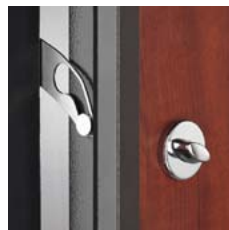

> entrebailleur intégré